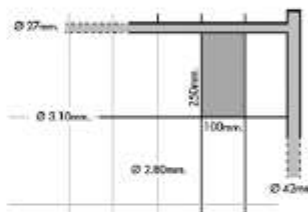

Mobilzäune

Clôtures mobiles

Mobilzaun SDL 200

Clôtures mobiles SDL 200

Art. Nr. No art.	Artikelbezeichnung Désignation d'article	
155.M200	Mobilzaun Typ SDL 200 Clôture mobile type SDL 200 3530 x 2000 mm	16,8 kg/Stk.
155.000001	Mobilzaun-Betonfuss Socle en beton 720 x 230 x 150 mm	36 kg/Stk.
155.000005	Verbindungsschelle Bride de raccordement	
155.000007	Drehgelenk für Tor Charnière de porte	
155.000008	Bauzaunlaufftor Torbreite 1200 mm Elemente de porte largeur 1200 mm	
155.000011	Bauzaunstrebe Contrefiches	
155.000012	Stahlfussplatte Plaque de base	
155.000013	Torröle/Roue	
155.000010	Erdhülse/Douille	
155.000003	Transportgestell für SDL 200 für 28 Stk. Cadre de Transport pour SDL200	