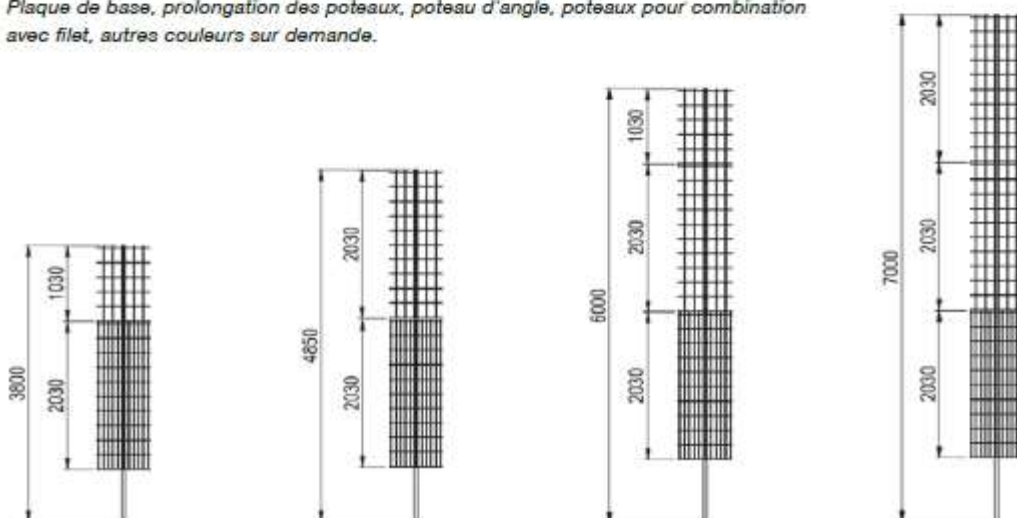

Bodenplatten, Pfostenverlängerungen, Eckpfosten, Pfosten für Kombination mit Netz, andere Farben Auf Anfrage.

Plaque de base, prolongation des poteaux, poteau d'angle, poteaux pour combinaison avec filet, autres couleurs sur demande.